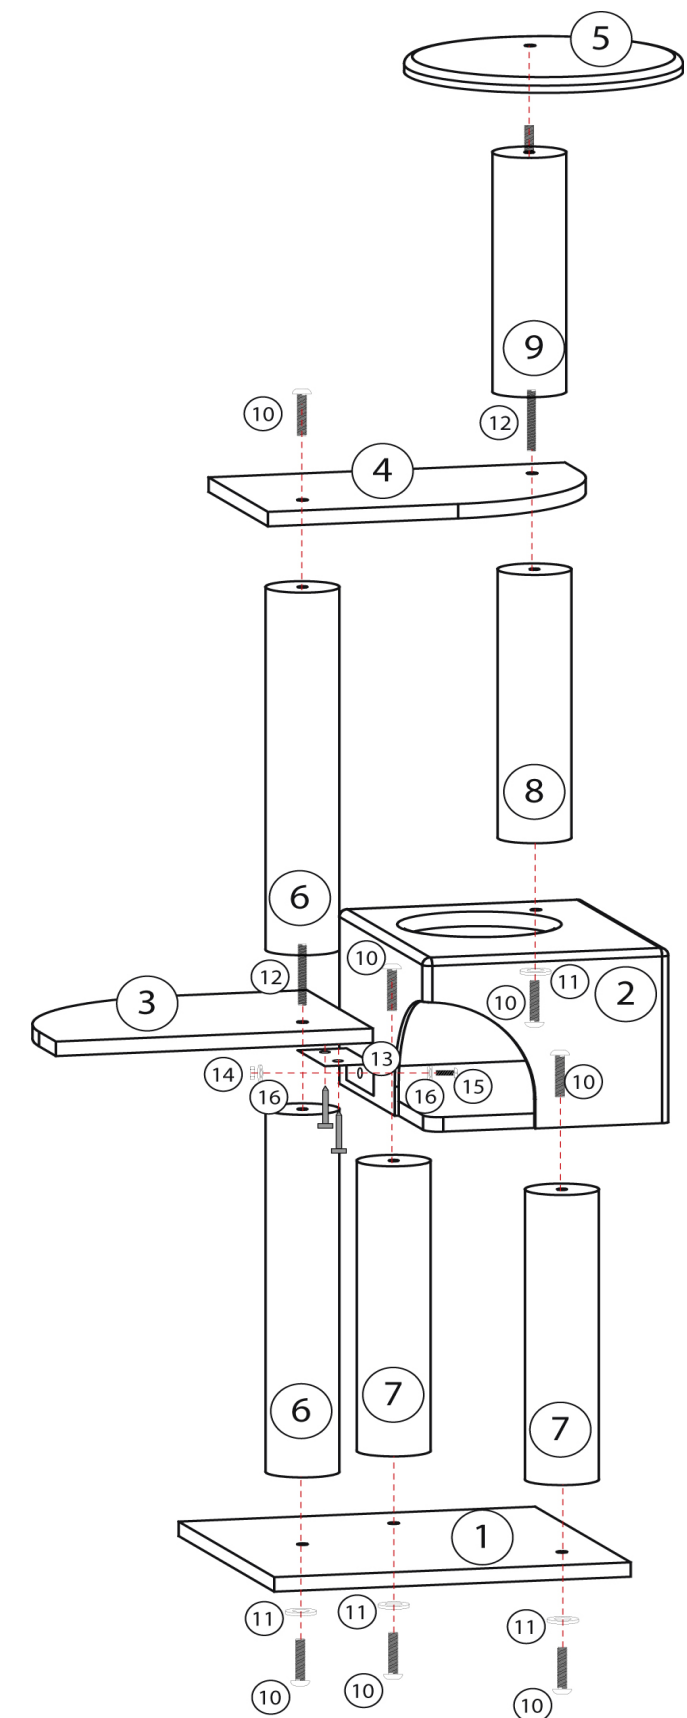

Art. Nr. / Item No. 4386	"Alicante"	142 cm	1			
	Farben / Colours	Farbschlüssel / Colour code				
	Beige / beige	1				
	Anthrazit / anthracite	7				

Pos. Nr. / Pos. No.	Bezeichnung / Description	Abmessung / Measurement	Anzahl / Quantity	Art. Nr. / Item No.		Kart. Nr. / Cart. No.
				Farbe / Colour 1	Farbe / Colour 7	
		in mm				
Pos. 1	Bodenplatte / Bottom plate	450 x 450 x 20	1	43861-10	43867-10	1
Pos. 2	Höhle / Cave	430 x 320 x 250	1	43861-11	43867-11	1
Pos. 3	Liegeplatte / Lying plate	400 x 300 x 20	1	43861-12	43867-12	1
Pos. 4	Liegeplatte / Lying plate	460 x 300 x 20	1	43861-13	43867-13	1
Pos. 5	Liegeplatte / Lying plate	∅ 380 x 20	1	43861-14	43867-14	1
Pos. 6	Stamm / Post	∅ 90 x 500	2	4386-33	4386-33	1
Pos. 7	Stamm / Post	∅ 90 x 400	2	4386-32	4386-32	1
Pos. 8	Stamm / Post	∅ 90 x 370	1	4386-31	4386-31	1
Pos. 9	Stamm mit Stehbolzen/ Post with spacer bolt	∅ 90 x 330	1	4386-30	4386-30	1
Pos. 10	Linsenkopfschraube / Rounded head screw	M8 x 48	7	4386-60	4386-60	1
Pos. 11	Unterlegscheibe / Washer	M8 x 30	4	4386-60	4386-60	1
Pos. 12	Gewindestange / Thread rod	M8 x 65	2	4386-60	4386-60	1
Pos. 13	Winkel mit Holzschrauben / Angle with wood screw		1	4386-60	4386-60	1
Pos. 14	Mutter / Nut	M6	1	4386-60	4386-60	1
Pos. 15	Linsenkopfschraube / Rounded head screw	M6 x 25	1	4386-60	4386-60	1
Pos. 16	Unterlegscheibe / Washer	M6 x 15	2	4386-60	4386-60	1
Pos. 17	Inbusschlüssel / Allen key		1	4386-60	4386-60	1

- Pos. 12
- Pos. 10
- Pos. 15
- Pos. 14
- Pos. 11
- Pos. 16