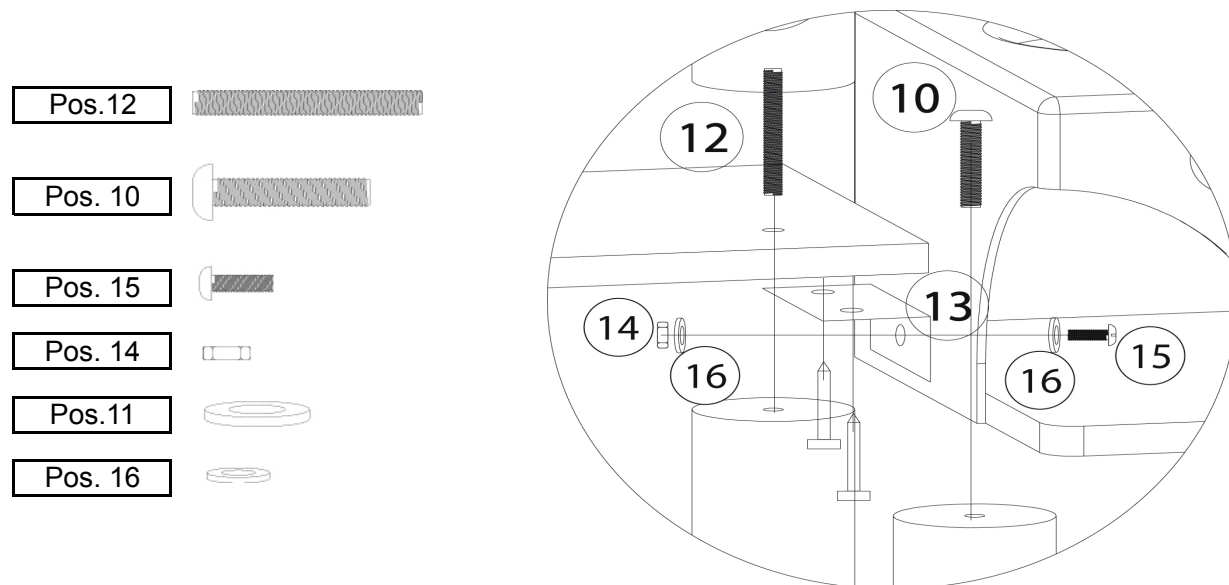

Art. Nr. / Item No. 4386	"Alicante"	142 cm	1			
	Farben / Colours	Farbschlüssel / Colour code				
	Beige / beige	1				
	Anthrazit / anthracite	7				

Pos. Nr. / Pos. No.	Bezeichnung / Description	Abmessung / Measurement	Anzahl / Quantity	Art. Nr. / Item No.		Kart. Nr. / Cart. No.
				Farbe / Colour 1	Farbe / Colour 7	
		in mm				
Pos. 1	Bodenplatte / Bottom plate	450 x 450 x 20	1	43861-10	43867-10	1
Pos. 2	Höhle / Cave	430 x 320 x 250	1	43861-11	43867-11	1
Pos. 3	Liegeplatte / Lying plate	400 x 300 x 20	1	43861-12	43867-12	1
Pos. 4	Liegeplatte / Lying plate	460 x 300 x 20	1	43861-13	43867-13	1
Pos. 5	Liegeplatte / Lying plate	∅ 380 x 20	1	43861-14	43867-14	1
Pos. 6	Stamm / Post	∅ 90 x 500	2	4386-33	4386-33	1
Pos. 7	Stamm / Post	∅ 90 x 400	2	4386-32	4386-32	1
Pos. 8	Stamm / Post	∅ 90 x 370	1	4386-31	4386-31	1
Pos. 9	Stamm mit Stehbolzen/ Post with spacer bolt	∅ 90 x 330	1	4386-30	4386-30	1
Pos. 10	Linsenkopfschraube / Rounded head screw	M8 x 48	7	4386-60	4386-60	1
Pos. 11	Unterlegscheibe / Washer	M8 x 30	4	4386-60	4386-60	1
Pos. 12	Gewindestange / Thread rod	M8 x 65	2	4386-60	4386-60	1
Pos. 13	Winkel mit Holzschrauben / Angle with wood screw		1	4386-60	4386-60	1
Pos. 14	Mutter / Nut	M6	1	4386-60	4386-60	1
Pos. 15	Linsenkopfschraube / Rounded head screw	M6 x 25	1	4386-60	4386-60	1
Pos. 16	Unterlegscheibe / Washer	M6 x 15	2	4386-60	4386-60	1
Pos. 17	Inbusschlüssel / Allen key		1	4386-60	4386-60	1

- Pos. 12
- Pos. 10
- Pos. 15
- Pos. 14
- Pos. 11
- Pos. 16