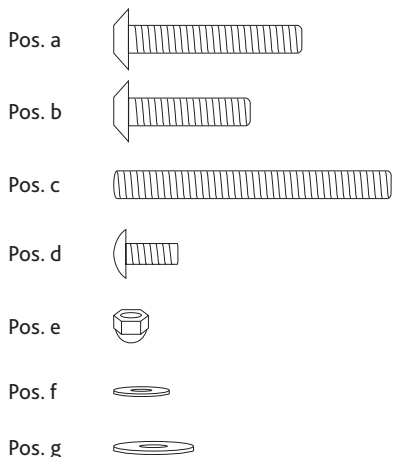

Art.-Nr. / Item No.	Kratzbaum / Scratching Post	Farbe / Colour	Höhe / Height
44931	Oskar XXL	creme/braun-meliert / cream/brown-mottled	114 cm

Pos. Nr. / Pos. No.	Bezeichnung / Description	Abmessung in mm / Measurement in mm	Anzahl / Quantity	Art. Nr. / Item No.
Pos. 1	Bodenplatte / Bottom plate	ø 760 × 40	1	44931-10
Pos. 2	Tonne / Ton	ø 480 × 1100	1	44931-20
Pos. 3a	Stufen mit Gewinde / Steps with thread	330 × 20 × 220	3	44931-21
Pos. 3b	Stufen mit Loch / Steps with hole	330 × 20 × 220	3	44931-22
Pos. 4	Kissen für Höhle / Cushion for cave	ø 450	4	44931-40
Pos. 5	Stamm mit Stehbolzen / Post with spacer bolt	ø 100 × 150	3	44931-30
Pos. 6	Stamm / Post	ø 100 × 170	1	44931-31
Pos. 7	Stamm / Post	ø 120 × 510	1	44931-32
Pos. 8	Stamm / Post	ø 150 × 850	1	44931-33
Pos. a	Innensechskantschraube / Hexagon socket screw	M8 × 50	3	44931-60
Pos. b	Innensechskantschraube / Hexagon socket screw	M8 × 35	1	
Pos. c	Gewindestange / Threaded rod	M8 × 80	3	
Pos. d	Linienkopfschraube / Rounded head screw	M6 × 15	6	
Pos. e	Hutmutter / Cap nut		6	
Pos. f	Unterlegscheibe / Washer	M8 × 16	6	
Pos. g	Unterlegscheibe / Washer	M8 × 24	4	
Pos. h	Inbus / Allen key		1	

**DE Hinweis**  
 Bitte verbinden Sie zuerst die Stämme mit den Stufen, bevor Sie diese an der Tonne und Bodenplatte befestigen.  
 Dieser Artikel sollte von einer erwachsenen Person aufgebaut werden.  
 Bitte überprüfen Sie die Schrauben regelmäßig und ziehen Sie sie wenn nötig nach.  
 Sie finden eine französische und italienische Anleitung unter der jeweiligen Artikel-Nummer auf [www.trixie.de](http://www.trixie.de).

**EN Advice**  
 Please connect the posts to the steps first, before attaching them to the cave ton and the base plate.  
 This product should be assembled by an adult.  
 Please check the screws regularly and retighten them if necessary.  
 Please find instructions in French and Italian under the corresponding item number at [www.trixie.de/en](http://www.trixie.de/en).